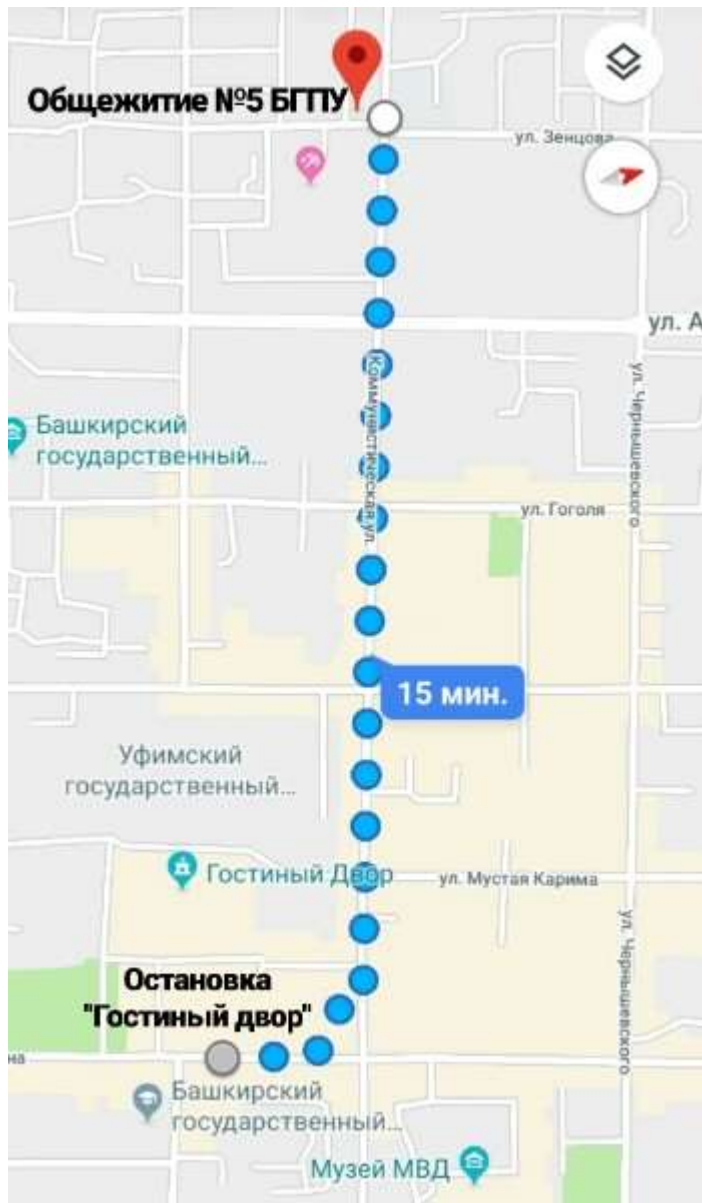

Номера телефонов кураторов фестиваля:

89173756927 - Ирина Олеговна Прокофьева;

89174558054 - Светлана Рустэмовна Чураева;

89871327815 – Анастасия Могильникова;

89871387235 – Татьяна Вершинина.